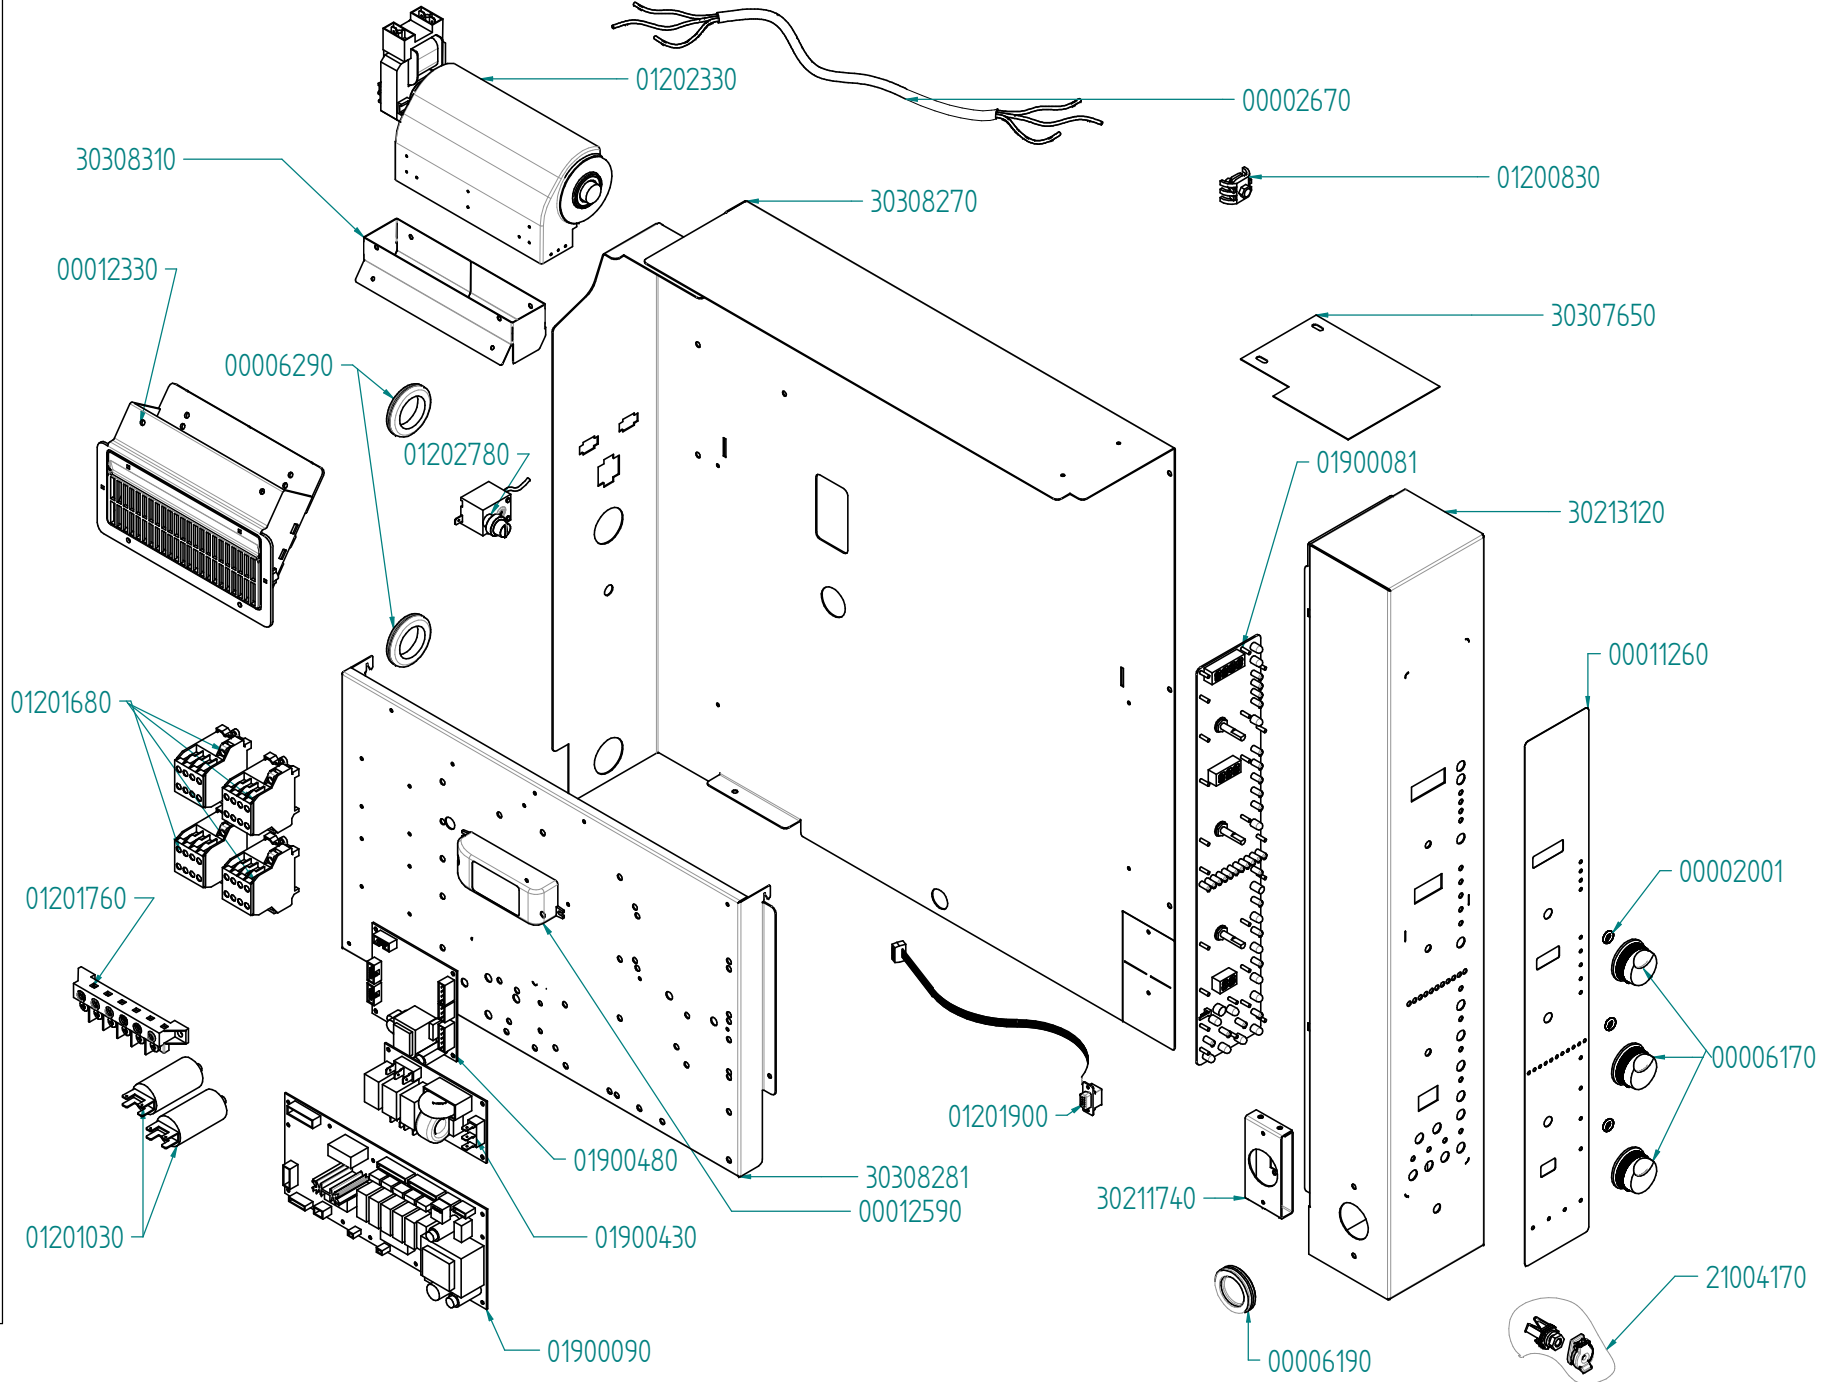

tipo documento:

ESPLOSO - EXPLODED VIEW - VUE ECLATEE - EXPLOSIONSPPLAN -
EXPLOSIONADO - VISTA EXPLODIDA

EKF 664-711 EUD

titolo documento/identificazione:

revisione:

Prima emissione - Rev. 0

cod. identificazione

X:\Sga\PRODOTTI\Fam. 1 - FORNFORNO
ELETTRICO\LEKa\ESPL0SI - Forno Elettrico 40
60 90 - LEKa\Exploded view EKF664-711EUD
rev.0

data

07/02/14

pag.

1/4

Preparazione: M.F. (DB)

Verifica: G.C. (DT)

Approvazione: M.G. (RUT)

tipo documento:

ESPLOSO - EXPLODED VIEW - VUE ECLATEE - EXPLOSIONSPPLAN -
EXPLOSIONADO - VISTA EXPLODIDA

titolo documento/identificazione:

EKF 664-711 EUD

revisione:

Prima emissione - Rev. 0

cod. identificazione

tipo documento:

ESPLOSO - EXPLODED VIEW - VUE ECLATEE - EXPLOSIONSPPLAN -
EXPLOSIONADO - VISTA EXPLODIDA

titolo documento/identificazione:

EKF 664-711 EUD

cod. identificazione

X:\Sga\PRODOTTI\Fam. 1 - FORNFORNO
ELETTRICO\LEKa\ESPL0SI - Forno Elettrico 40
60 90 - LEKa\Exploded view_EKF664-711 EUD
rev.0