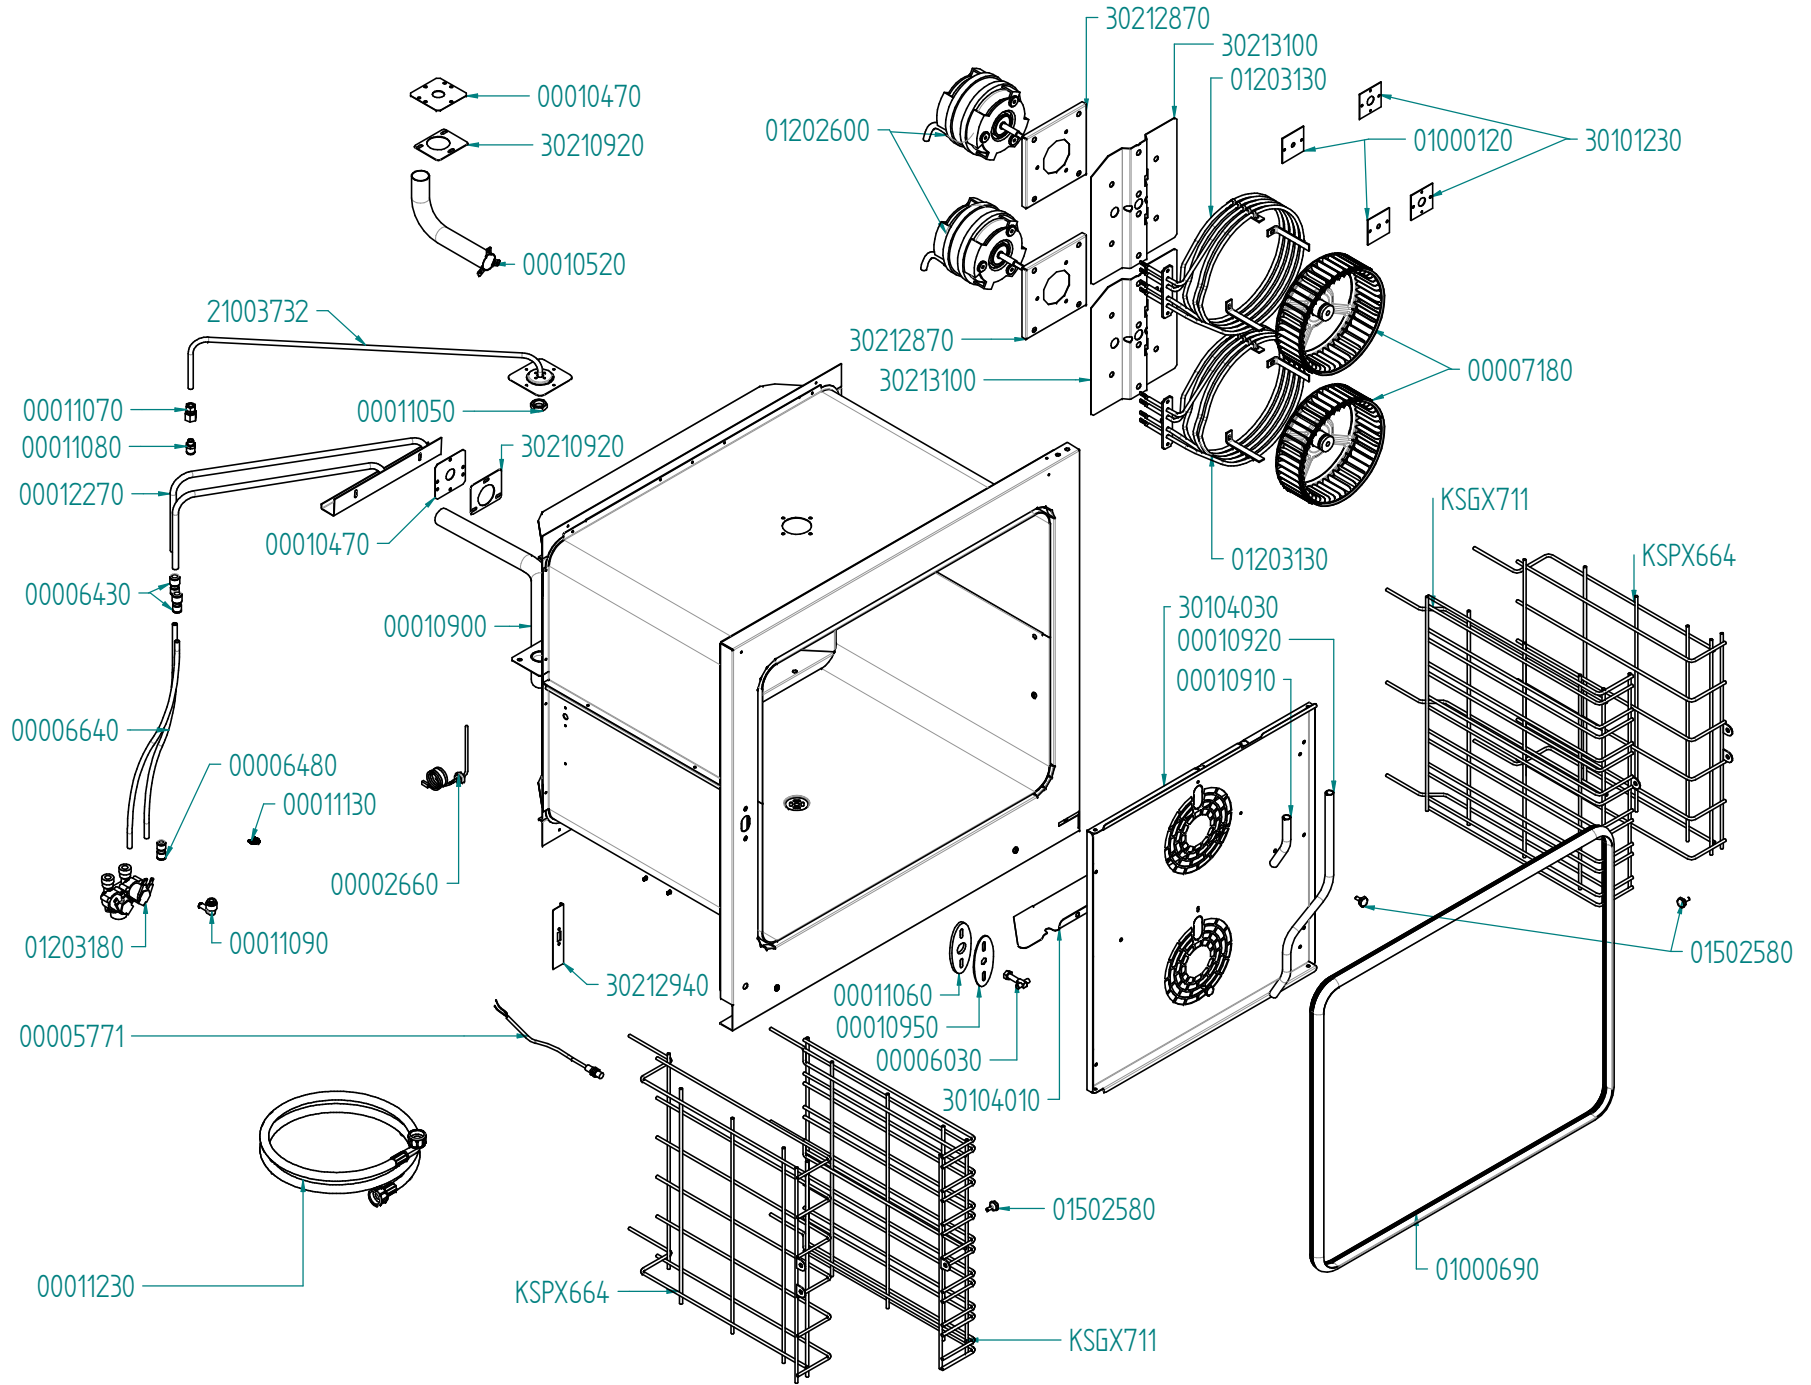

tipo documento:

ESPLOSO - EXPLODED VIEW - VUE ECLATEE - EXPLOSIONSPPLAN -
EXPLOSIONADO - VISTA EXPLODIDA

titolo documento/identificazione:

EKF 664-711 EUD

cod. identificazione

X:\Sga\PRODOTTI\Fam. 1 - FORNFORNO
ELETTRICO\LEKa\ESPL0SI - Forno Elettrico 40
60 90 - LEKa\Exploded view_EKF664-711 EUD
rev.0

data

07/02/14

revisione:

Prima emissione - Rev. 0

pag.

3/4

Preparazione: M.F. (DB)

Verifica: G.C. (DT)

Approvazione: M.G. (RUT)