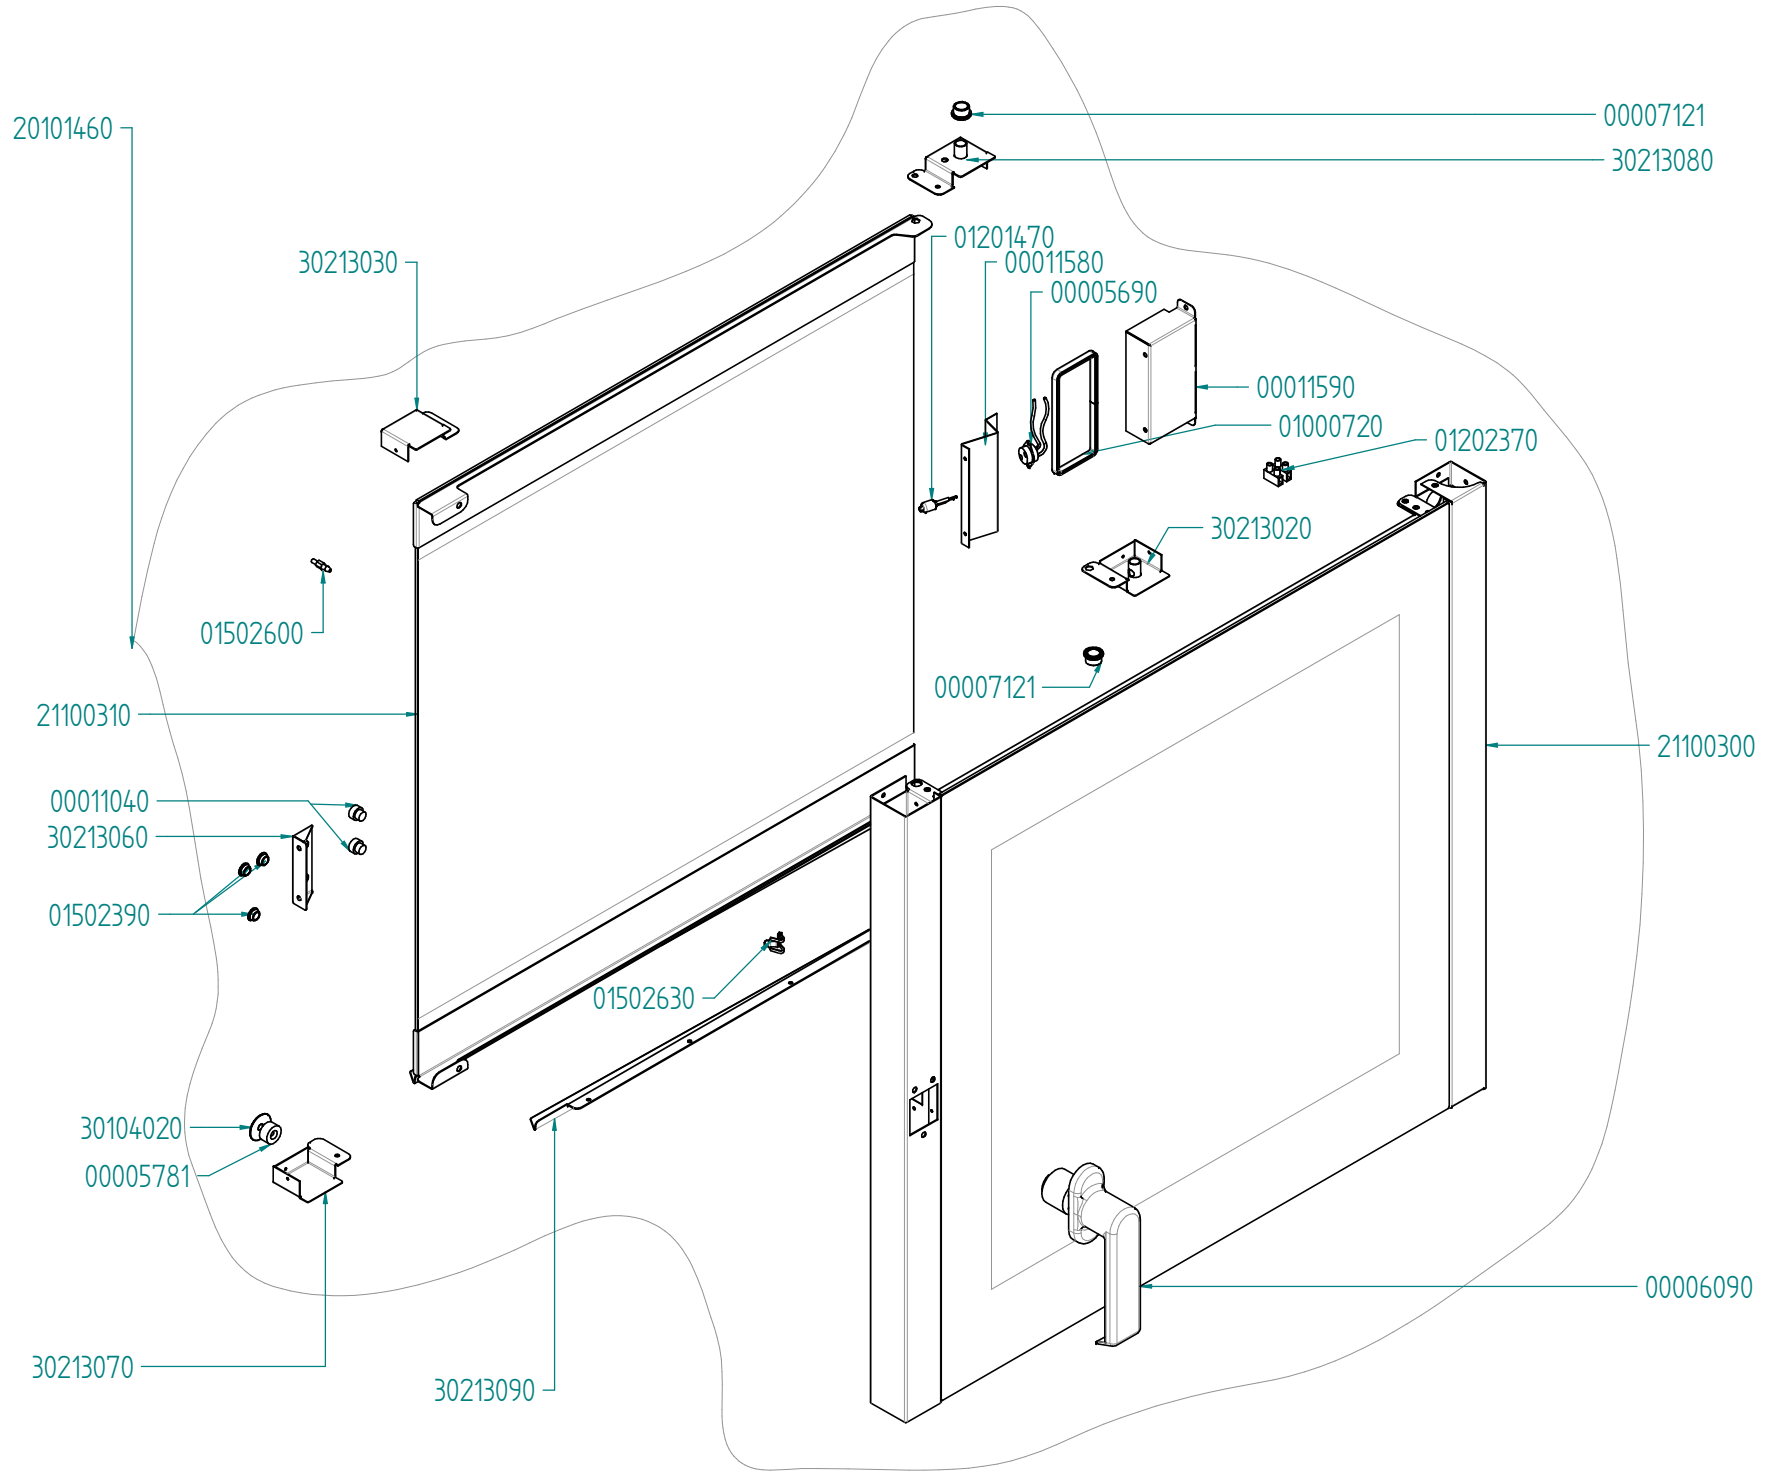

tipo documento:

ESPLOSO - EXPLODED VIEW - VUE ECLATEE - EXPLOSIONSPPLAN -
EXPLOSIONADO - VISTA EXPLODIDA

titolo documento/identificazione:

EKF 664-711 EUD

cod. identificazione

X:\Sga\PRODOTTI\Fam. 1 - FORNFORNO
ELETTRICO\LEKa\ESPL0SI - Forno Elettrico 40
60 90 - LEKa\Exploded view_EKF664-711 EUD
rev.0